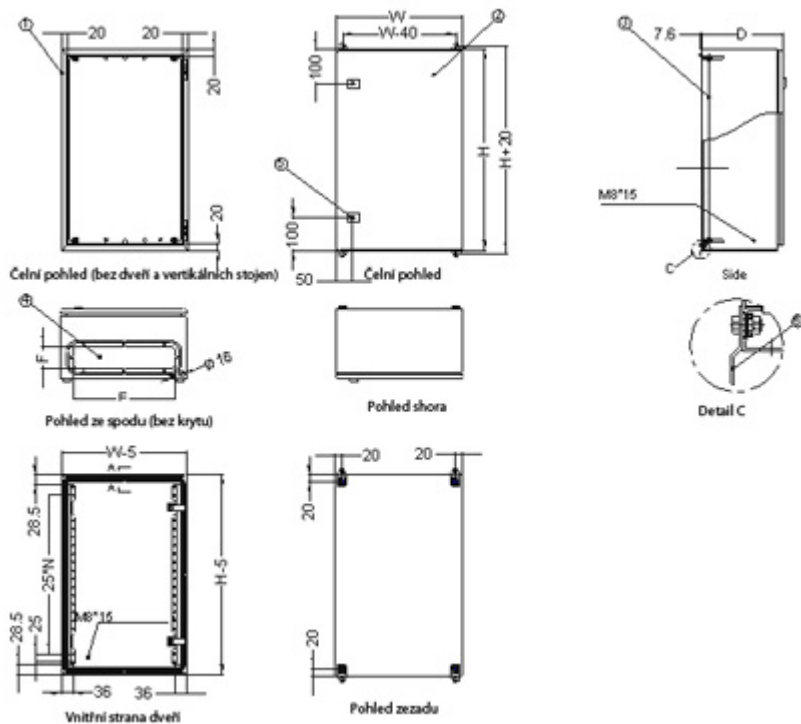

Ilustrační foto

Rozvaděč je vhodný pro instalaci datových a telekomunikačních zařízení.
Venkovní nástěnný rozvaděč vyrobený z válcované oceli o tloušťce 1,5 mm. Třívrstvá povrchová úprava.

ZÁKLADNÍ SPECIFIKACE

Formát rozvaděče: 19"

Kapacita: 4U

Stupeň krytí: IP55 - vodotěsný

Rozměry: 600 × 360 × 300 mm (šířka × hloubka × výška)

Provedení:

dveře - plné, otevíratelné o 110°, zaměnitelný směr otevírání, těsnění z pěnového polyuretanu

zádní kryt - plný

boční kryt - plný

horní kryt - plný

Barva: šedá, RAL7032

Další vlastnosti

- Montážní otvory pro umístění na zeď vždy 20 mm od vnějších hran.
- Vertikální montážní lišty pro 19" zařízení (levá a pravá).
- Spojovací materiál je přibaleno k rozvaděči.
- V dolní části rozvaděče je umístěn průchod pro kabeláž s odnímatelným krytem.
- Splňuje standardy IEC60529, EN60529/10.91 a GB4208-93.

Příslušenství:

- uši pro uchycení nad a pod skříň s přesahem 10 mm na každé straně (odsazení od zdi při jejich užití +8 mm)
- montážní šrouby
- univerzální klíč

Rozměrové schéma:

Rozměrové schéma - detail (pro verzi WEH-9U-604540):