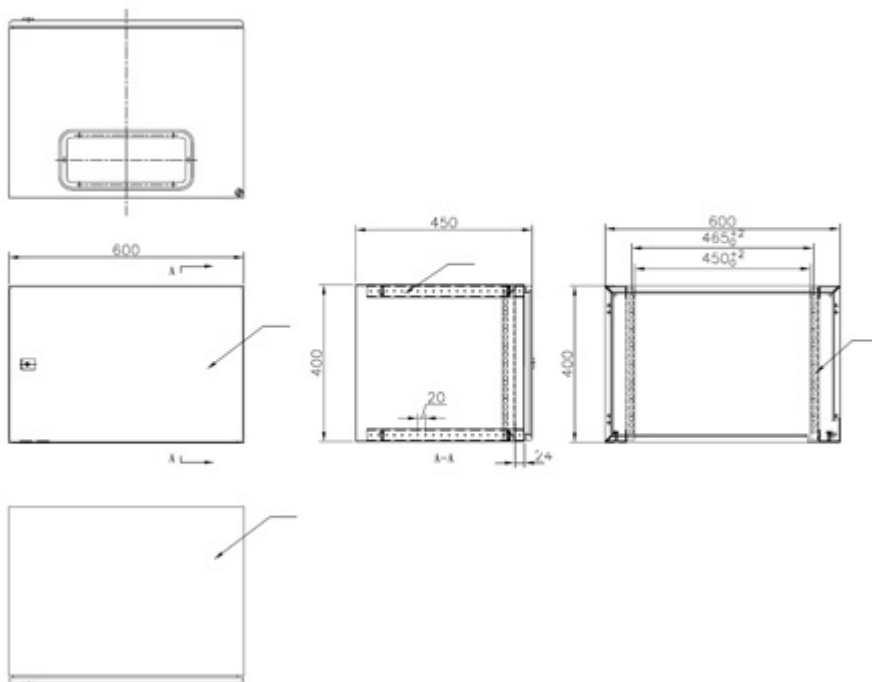

Formát rozvaděče: 19"

Kapacita: 4U

Stupeň krytí: IP55 - vodotěsný

Rozměry: 600 × 360 × 300 mm (šířka × hloubka × výška)

Provedení:

dveře - plné, otevíratelné o 110°, zaměnitelný směr otevírání, těsnění z pěnového polyuretanu

zádní kryt - plný

boční kryt - plný

horní kryt - plný

Barva: šedá, RAL7032

Další vlastnosti

- Montážní otvory pro umístění na zeď vždy 20 mm od vnějších hran.
- Vertikální montážní lišty pro 19" zařízení (levá a pravá).
- Spojovací materiál je přibaleno k rozvaděči.
- V dolní části rozvaděče je umístěn průchod pro kabeláž s odnímatelným krytem.
- Splňuje standardy IEC60529, EN60529/10.91 a GB4208-93.

Příslušenství:

- uši pro uchycení nad a pod skříň s přesahem 10 mm na každé straně (odsazení od zdi při jejich užití +8 mm)
- montážní šrouby
- univerzální klíč

Rozměrové schéma:

Rozměrové schéma - detail (pro verzi WEH-9U-604540):