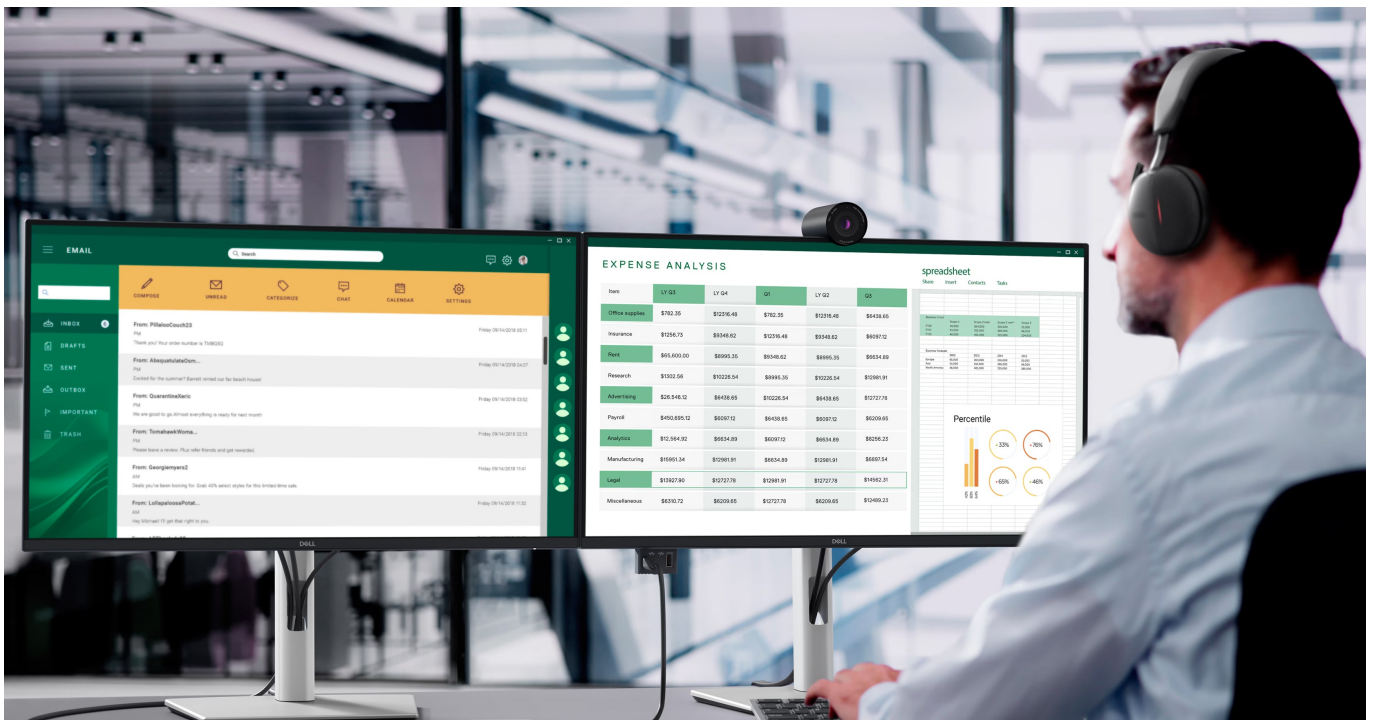

## Dell Pro 27 Plus P2725DE - komfortní pohled na tabulky i multimédia

**Monitor Dell Pro 27 Plus P2725DE** je připraven na jakýkoli úkol. Přináší 24palcový displej, na kterém zobrazíte pracovní povinnosti i multimédia pro každodenní zábavu. Obrazovka nabízí obraz v **QHD rozlišení**, díky čemuž vykresluje obsah ostře a s velkou mírou detailů. **Technologie IPS** zajišťuje široké pozorovací úhly, díky kterým můžete obsah sledovat pohodlně i při pohledu ze stran. Díky **99% pokrytí sRGB** je zajištěno přesné a konzistentní podání barev.

**Technologie Daisy Chain** vám umožní jednoduše propojit více monitorů jediným kabelem a získat enormní plochu pro náročnou práci. **Vylepšený režim ComfortView Plus** snižuje vyzařování modrého světla a přispívá ke komfortnímu sledování obsahu na displeji po celý den. Díky **obnovovací frekvenci 100 Hz** je obraz hladký a bez rušivých vlivů vykresluje i plynulé pohyby. **Výškově nastavitelný stojan s funkcí Pivot** umožní flexibilní přizpůsobení pozice podle vašich požadavků.

## Dell Pro 27 Plus P2725DE

LED monitor s úhlopříčkou **27"** disponující Quad HD rozlišením **2560 × 1440** obrazových bodů s poměrem stran **16 : 9**. Nabízí jas **350 cd/m<sup>2</sup>**, kontrastní poměr **1500 : 1**, 99% pokrytí sRGB, dobu odezvy **5 ms** a obnovovací frekvenci **100 Hz**. Pozorovací úhly **178° horizontálně i vertikálně** zaručí skvělou viditelnost z jakéhokoliv úhlu. K dispozici jsou také **tři porty USB 3.0**, ethernetový port **RJ-45** a dva porty **USB-C**, z nichž jeden kromě vysokorychlostního přenosu videa a dat umožňuje napájení připojených zařízení až do 90 W. Díky technologii **Daisy Chain** lze jednoduše propojit více monitorů a připojit je k počítači jediným kabelem. Potěší také výškově nastavitelný stojan a funkce **Pivot**, která umožňuje otočení obrazovky o 90°.